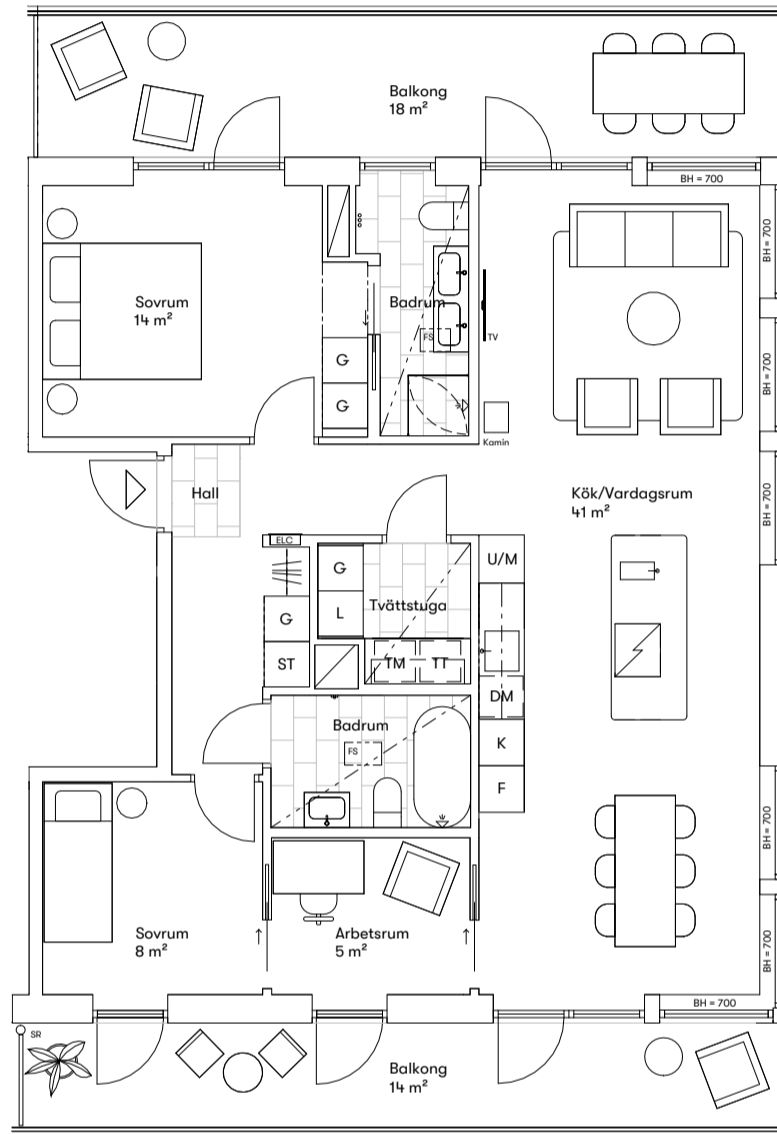

Projekt Ellensvik
Plats Nacka Strand
Datum 2026.02.23
Rum 3 rok
Storlek Ca. 94 m²

Lgh. nr. / Plan 1702 / Plan 17

Information

Skala: 1:100 (A3)
 Med reservation för eventuella förändringar, avvikelser och tryckfel.
 Rumshöjd ca. 2,7m (om ej annat anges)
 Fönster ner till golvet om inte bröstningshöjd (BH) anges.
 Lös inredning ingår ej. Kamin ingår ej, endast möjlig placering.

Teckenförklaring

- | | | | |
|---------------------------------|-------------|-----------------------|----------------|
| Diskmaskin | Torktumlare | TV-vägg | Fördelarskåp |
| Frys | Tvättmaskin | Lägre takhöjd | Bröstningshöjd |
| Kyl | Duschvägg | Överskåp | Elcentral |
| Linneskåp | Schakt | Skjutdörr | Stuprör |
| Garderob | Städskåp | Handduktork | |
| Induktionshäll m. inbyggd fläkt | Högsåp | Entré | |
| Högsåp m. ugn / Mikro | | Kapphylla / Klädstång | |

Orienteringsfigurer