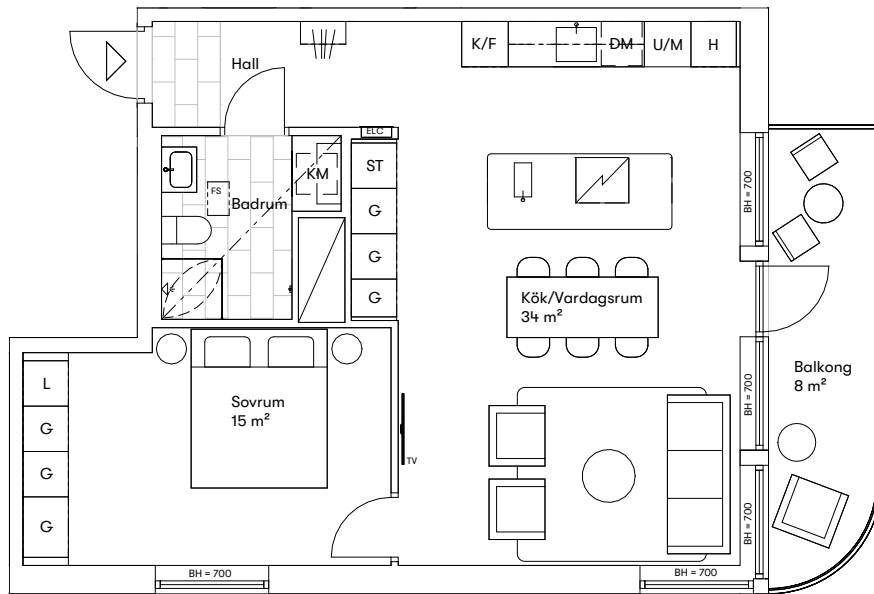

Projekt Ellensvik
Plats Nacka Strand
Datum 2026.02.17
Rum 2 rok
Storlek Ca. 59 m²

Lgh. nr. / Plan 1504 / Plan 15

0 1 2 3 4 5 6 7 8 9 10 11 12 13 14 15 16 17 18 m

Information

Skala: 1:100 (A4)

Med reservation för eventuella förändringar, avvikelser och tryckfel.

Rumshöjd ca. 2,5m (om ej annat anges)

Fönster ner till golvet om inte bröstningshöjd (BH) anges.

Lös inredning ingår ej.

Teckenförklaring

Diskmaskin	Kombimaskin	TV-vägg	FS Fördelarskåp
Kyl / Frys	Duschvägg	--- Lägre takhöjd	BH Bröstningshöjd
L Linneskåp	Schakt	--- Överskåp	ELC Elcentral
G Garderob	ST Städskåp	△ Entré	
Induktionshäll m. inbyggd fläkt	H Högskåp	Kapphylla/Klädstång	
U/M Högskåp m. ugn/Mikro			