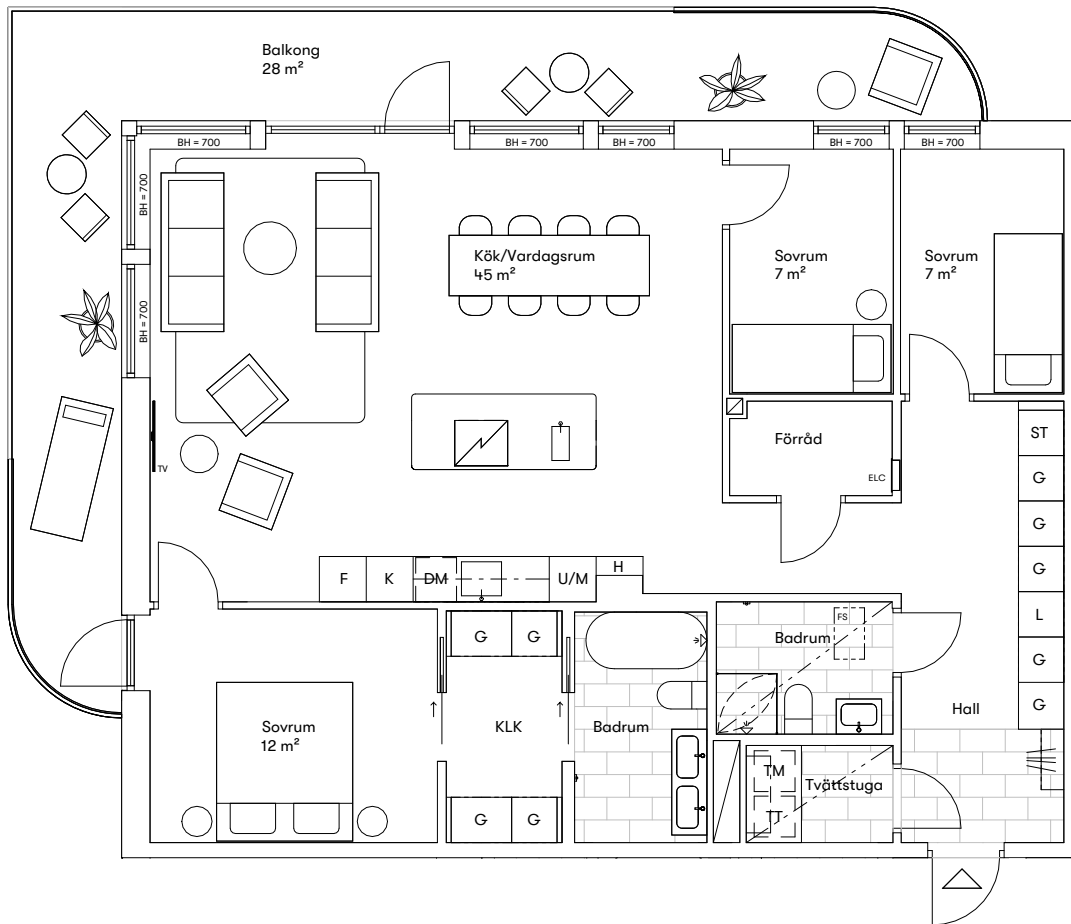

Projekt Ellensvik
Plats Nacka Strand
Datum 2026.02.17
Rum 4 rok
Storlek Ca. 110 m²

Lgh. nr. / Plan 1102 / Plan 11
 1202 / Plan 12
 1302 / Plan 13
1402 / Plan 14
 1502 / Plan 15

0 1 2 3 4 5 6 7 8 9 10 11 12 13 14 15 16 17 18 m

Information

Skala: 1:100 (A4)

Med reservation för eventuella förändringar, avvikelser och tryckfel.

Rumshöjd ca. 2,5m (om ej annat anges)

Fönster ner till golv om inte bröstningshöjd (BH) anges.

Lös inredning ingår ej.

Teckenförklaring

Diskmaskin	Torktumlare
Kyl	Tvättmaskin
Frys	Duschvägg
Linneskåp	Schakt
Garderob	Städsåp
Induktionshäll m. inbyggd fläkt	Högsåp
Högsåp m. ugn/Mikro	

Orienteringsfigurer

Ellensviksvägen