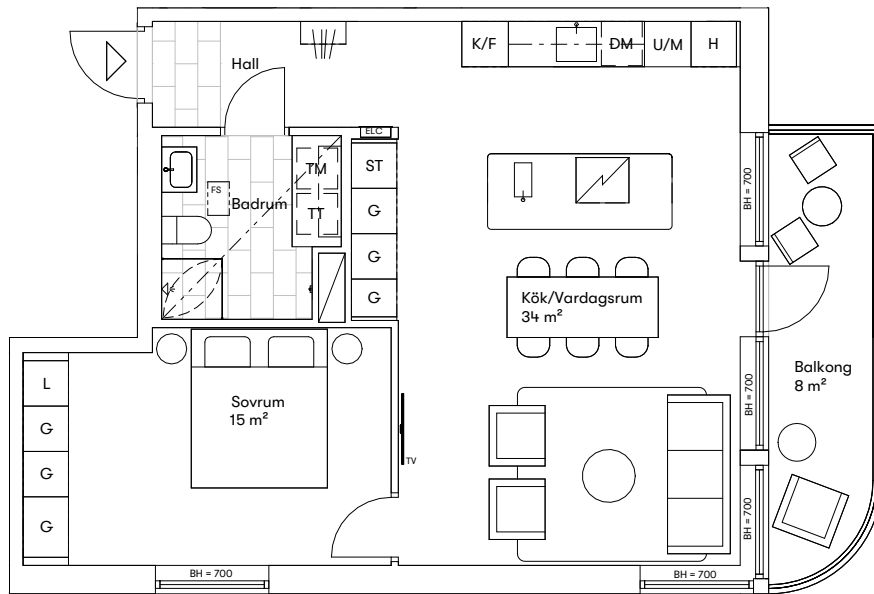

Projekt Ellensvik
Plats Nacka Strand
Datum 2026.02.17
Rum 2 rok
Storlek Ca. 60 m²

Lgh. nr. / Plan 1104 / Plan 11

0 1 2 3 4 5 6 7 8 9 10 11 12 13 14 15 16 17 18 m

Information

Skala: 1:100 (A4)

Med reservation för eventuella förändringar, avvikelser och tryckfel.

Rumshöjd ca. 2,5m (om ej annat anges)

Fönster ner till golv om inte bröstningshöjd (BH) anges.

Lös inredning ingår ej.

Teckenförklaring

Diskmaskin	Torktumlare	TV-vägg	Fördelarskåp
Kyl / Frys	Tvättmaskin	Lägre takhöjd	Bröstningshöjd
Linneskåp	Duschvägg	Överskåp	Elcentral
Garderob	Schakt	Entré	
Induktionshäll m. inbyggd fläkt	Städsåp	Kapphylla/ Klädstång	
Högsåp m. ugn/Mikro	Högsåp		