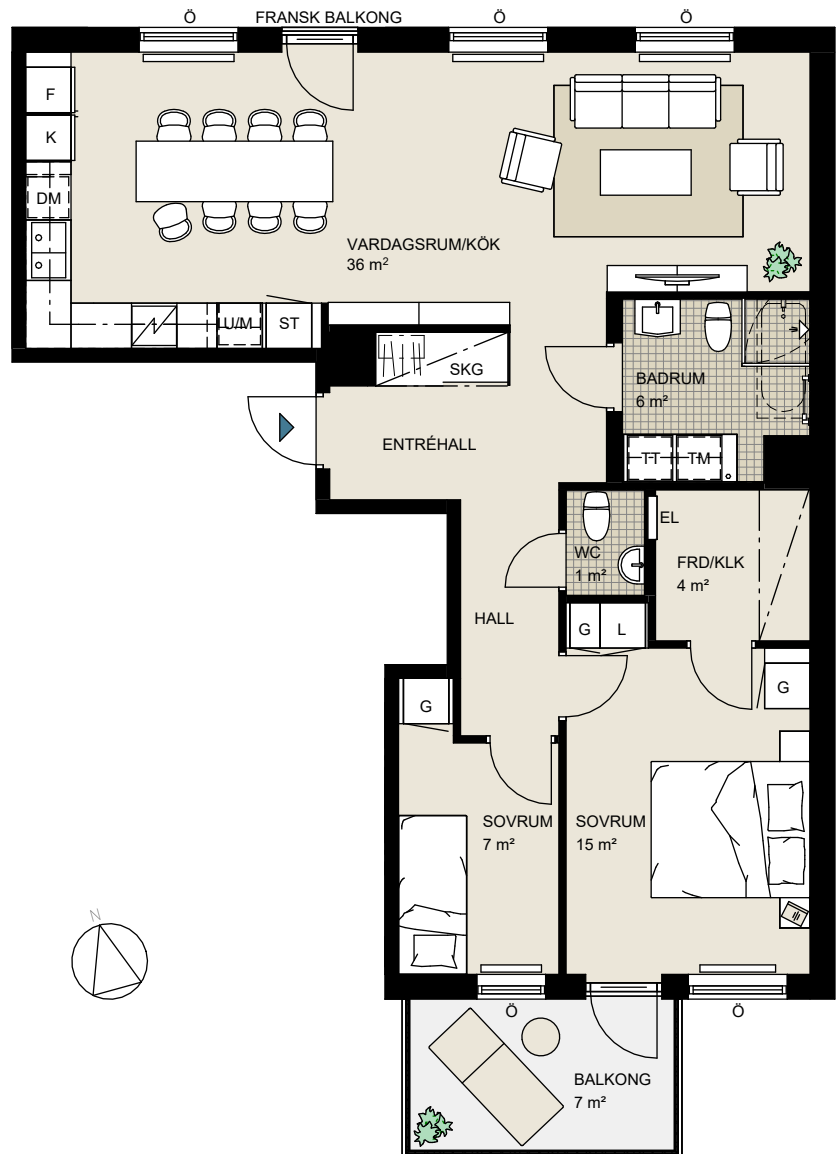

Brf Kållelyckan

Lghnr: D-1103

Storlek: 4 rok, 85 kvm

Frd: ca 4 kvm, i lägenhet

ORIENTERINGSFIGUR

Rumshöjd ca 2,5 meter.
Rumshöjd vid sänkt nivå ca 2,2 meter.
Bröstningshöjd fönster ca 0,8 meter om ej annat anges på ritning.

Upprättad 2026-01-09
Originalformat A4

Skala 1:100

H HÖGSKÅP	SPISHÄLL & KOMBIUGN (Kombinerad ugn och micro)	L LINNESKÅP/INREDNING	TM TVÄTTMASKIN	HANDDUKSTORK
K KYLSKÅP	M MIKRO I ÖVERSKÅP	ST STÄDSKÅP/INREDNING	TT TORKTUMLARE	RADIATOR
F FRYSSKÅP	U/M UGN/MIKRO I HÖGSKÅP	SKG SKJUTDÖRRSGARDEROB	KM KOMBIMASKIN	Ö FÖNSTER ÖPPNINGSBART
K/F KYL-/FRYSSKÅP	DISKHO	KLK KLÄDKAMMARE	DUSCHVÄGG (Dubbla glasväggar)	F FÖNSTER FAST
DM DISKMASKIN	HYLLA & KLÄDSTÅNG	EL EL-/TELESKÅP	DUSCHVÄGG	FRÅNVALSVÄGG
SPISHÄLL & UGN (Endast spishäll om U/M finns)	G GARDEROB	FÖRSTÄRKT VÄGG TV	BADKAR (TILLVAL)	SÄNKT RUMSHÖJD

Med reservationer för eventuella ändringar. Observera att i denna lägenhetstyp ingår handdukstork. Ytangelser är preliminära.

Brf Kållelyckan

Lghnr: D-1103

Alternativ layout.

Storlek: 3 rok, 85 kvm

Frd: ca 4 kvm, i lägenhet

ORIENTERINGSFIGUR

Rumshöjd ca 2,5 meter.
Rumshöjd vid sänkt nivå ca 2,2 meter.
Bröstningshöjd fönster ca 0,8 meter om
ej annat anges på ritning.

Upprättad 2026-01-09
Originalformat A4

0 1 2 3 4 5m

Skala 1:100