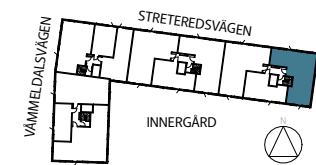

Brf Kållelyckan

Lghnr: D-1103

Storlek: 4 rok, 85 kvm

Frd: ca 4 kvm, i lägenhet

ORIENTERINGSFIGUR

Rumshöjd ca 2,5 meter.
Rumshöjd vid sänkt nivå ca 2,2 meter.
Bröstningshöjd fönster ca 0,8 meter om ej annat anges på ritning.

Med reservationer för eventuella ändringar. Observera att i denna lägenhetstyp ingår handdukstork. Ytangelser är preliminära.

Brf Kållelyckan

Lghnr: D-1103

Alternativ layout.

Storlek: 3 rok, 85 kvm

Frd: ca 4 kvm, i lägenhet

ORIENTERINGSFIGUR

Rumshöjd ca 2,5 meter.
Rumshöjd vid sänkt nivå ca 2,2 meter.
Bröstningshöjd fönster ca 0,8 meter om
ej annat anges på ritning.

Upprättad 2026-01-09
Originalformat A4

0 1 2 3 4 5m

Skala 1:100