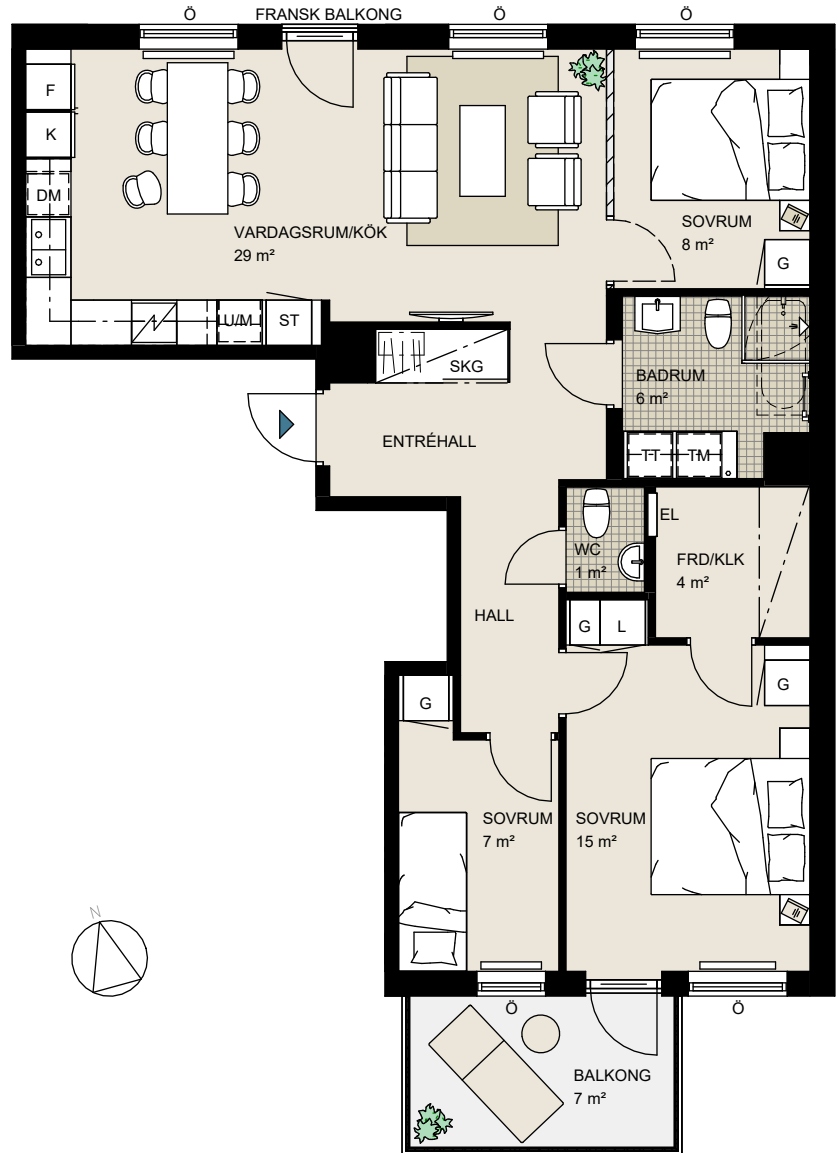

Brf Kållelyckan

Lghnr: D-1103

Storlek: 4 rok, 85 kvm

Frd: ca 4 kvm, i lägenhet

ORIENTERINGSFIGUR

Rumshöjd ca 2,5 meter.
Rumshöjd vid sänkt nivå ca 2,2 meter.
Bröstningshöjd fönster ca 0,8 meter om ej annat anges på ritning.

Upprättad 2026-01-09
Originalformat A4

Skala 1:100

H HÖGSKÅP	SPISHÄLL & KOMBIUGN (Kombinerad ugn och micro)	L LINNESKÅP/INREDNING	TM TVÄTTMASKIN	HANDDUKSTORK
K KYLSKÅP	M MIKRO I ÖVERSKÅP	ST STÄDSKÅP/INREDNING	TT TORKTUMLARE	RADIATOR
F FRYSSKÅP	U/M UGN/MIKRO I HÖGSKÅP	SKG SKJUTDÖRRSGARDEROB	KM KOMBIMASKIN	Ö FÖNSTER ÖPPNINGSBART
K/F KYL-/FRYSSKÅP	DISKHO	KLK KLÄDKAMMARE	DUSCHVÄGG (Dubbla glasväggar)	F FÖNSTER FAST
DM DISKMASKIN	HYLLA & KLÄDSTÅNG	EL EL-/TELESKÅP	DUSCHVÄGG	FRÅNVALSVÄGG
SPISHÄLL & UGN (Endast spishäll om U/M finns)	G GARDEROB	FÖRSTÄRKT VÄGG TV	BADKAR (TILLVAL)	SÄNKT RUMSHÖJD

Med reservationer för eventuella ändringar. Observera att i denna lägenhetstyp ingår handdukstork. Ytangelser är preliminära.

Brf Kållelyckan

Lghnr: D-1103

Alternativ layout.

Storlek: 3 rok, 85 kvm

Frd: ca 4 kvm, i lägenhet