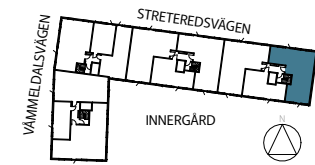

Brf Kållelyckan

Lghnr: D-1103

Storlek: 4 rok, 85 kvm

Frd: ca 4 kvm, i lägenhet

ORIENTERINGSFIGUR

Rumshöjd ca 2,5 meter.
Rumshöjd vid sänkt nivå ca 2,2 meter.
Bröstningshöjd fönster ca 0,8 meter om ej annat anges på ritning.

Upprättad 2026-01-09
Originalformat A4

Skala 1:100

H HÖGSKÅP	SPISHÄLL & KOMBIUGN (Kombinerad ugn och micro)	L LINNESKÅP/INREDNING	TM TVÄTTMASKIN	HANDDUKSTORK
K KYLSKÅP	M MIKRO I ÖVERSKÅP	ST STÄDSKÅP/INREDNING	TT TORKTUMLARE	RADIATOR
F FRYSSKÅP	U/M UGN/MIKRO I HÖGSKÅP	SKG SKJUTDÖRRSGARDEROB	KM KOMBIMASKIN	Ö FÖNSTER ÖPPNINGSBART
K/F KYL-/FRYSSKÅP	DISKHO	KLK KLÄDKAMMARE	DUSCHVÄGG (Dubbla glasväggar)	F FÖNSTER FAST
DM DISKMASKIN	HYLLA & KLÄDSTÅNG	EL EL-/TELESKÅP	DUSCHVÄGG	FRÅNVALSVÄGG
SPISHÄLL & UGN (Endast spishäll om U/M finns)	G GARDEROB	FÖRSTÄRKT VÄGG TV	BADKAR (TILLVAL)	SÄNKT RUMSHÖJD

Med reservationer för eventuella ändringar. Observera att i denna lägenhetstyp ingår handdukstork. Ytangelser är preliminära.

Brf Kållelyckan

Lghnr: D-1103

Alternativ layout.

Storlek: 3 rok, 85 kvm

Frd: ca 4 kvm, i lägenhet