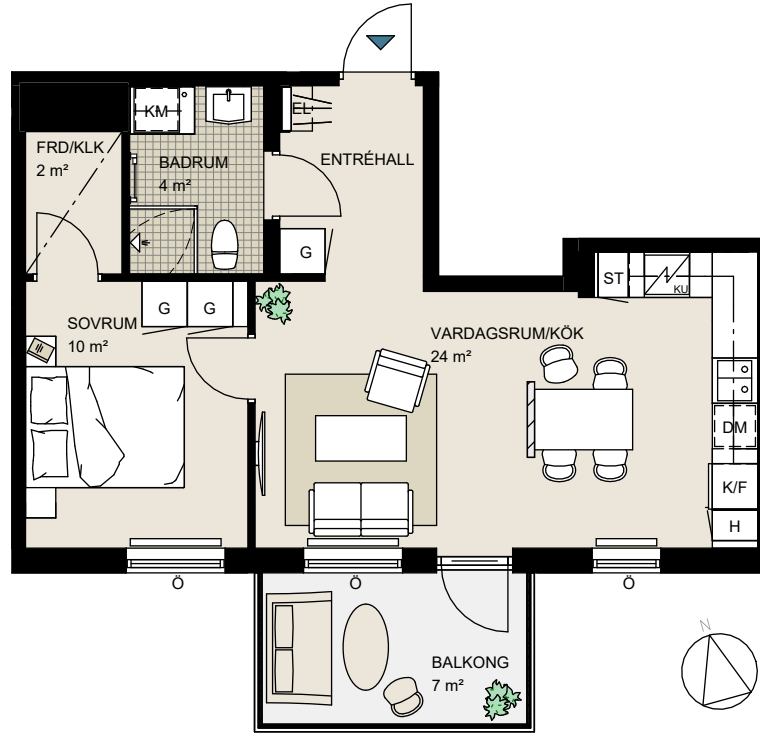

Brf Kållelyckan

Lghnr: C-1601

Storlek: 2 rok, 48 kvm

Frd: ca 2 kvm, i lägenhet

Rumshöjd ca 2,5 meter.
Rumshöjd vid sänkt nivå ca 2,2 meter.
Bröstningshöjd fönster ca 0,8 meter om
ej annat anges på ritning.

Upprättad 2026-01-09
Originalformat A4

ORIENTERINGSFIGUR

Skala 1:100

H HÖGSKÅP	SPISHÄLL & KOMBIUGN (Kombinerad ugn och micro)	L LINNESKÅP/INREDNING	TM TVÄTTMASKIN	HANDDUKSTORK (TILLVAL)
K KYLSKÅP	M MIKRO I ÖVERSKÅP	ST STÄDSKÅP/INREDNING	TT TORKTUMLARE	RADIATOR
F FRYSSKÅP	U/M UGN/MIKRO I HÖGSKÅP	SKG SKIUTDÖRRSGARDEROB	KM KOMBIMASKIN	FÖNSTER ÖPPNINGSBART
K/F KYL-/FRYSSKÅP	DISKHO	KLK KLÄDKAMMARE	DUSCHVÄGG (Dubbla glasväggar)	FÖNSTER FAST
DM DISKMASKIN	HYLLA & KLÄDSTÅNG	EL EL-/TELESKÅP	DUSCHVÄGG	FRÅNVALSVÄGG
SPISHÄLL & UGN (Endast spishäll om U/M finns)	G GARDEROB	FÖRSTÄRKT VÄGG TV	BADKAR (TILLVAL)	SÄNKT RUMSHÖJD