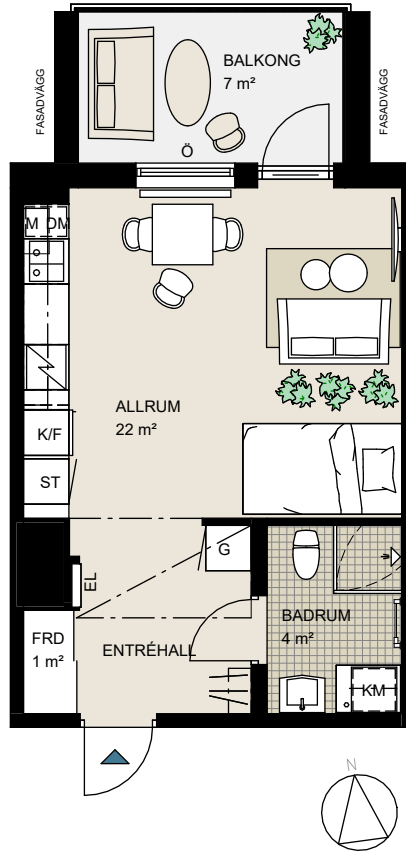

Brf Kållelyckan

Lghnr: B-1702,

Storlek: 1 rok, 34 kvm

Frd: ca 1 kvm, i lägenhet

ORIENTERINGSFIGUR

Rumshöjd ca 2,5 meter.
Rumshöjd vid sänkt nivå ca 2,2 meter.
Bröstningshöjd fönster ca 0,8 meter om
ej annat anges på ritning.

Upprättad 2026-01-09
Originalformat A4

Skala 1:100

H HÖGSKÅP	SPISHÄLL & KOMBIUGN (Kombinerad ugn och micro)	L LINNESKÅP/INREDNING	TM TVÄTTMASKIN	HANDDUKSTORK (TILLVAL)
K KYLSKÅP	M MIKRO I ÖVERSKÅP	ST STÄDSKÅP/INREDNING	TT TORKTUMLARE	RADIATOR
F FRYSSKÅP	U/M UGN/MIKRO I HÖGSKÅP	SKG SKJUTDÖRRSGARDEROB	KM KOMBIMASKIN	FÖNSTER ÖPPNINGSBART
K/F KYL-/FRYSSKÅP	DISKHO	KLK KLÄDKAMMARE	DUSCHVÄGG (Dubbla glasväggar)	FÖNSTER FAST
DM DISKMASKIN	HYLLA & KLÄDSTÅNG	EL EL-/TELESKÅP	DUSCHVÄGG	FRÅNVALSVÄGG
SPISHÄLL & UGN (Endast spishäll om U/M finns)	G GARDEROB	FÖRSTÄRKT VÄGG TV	BADKAR (TILLVAL)	SÄNKT RUMSHÖJD