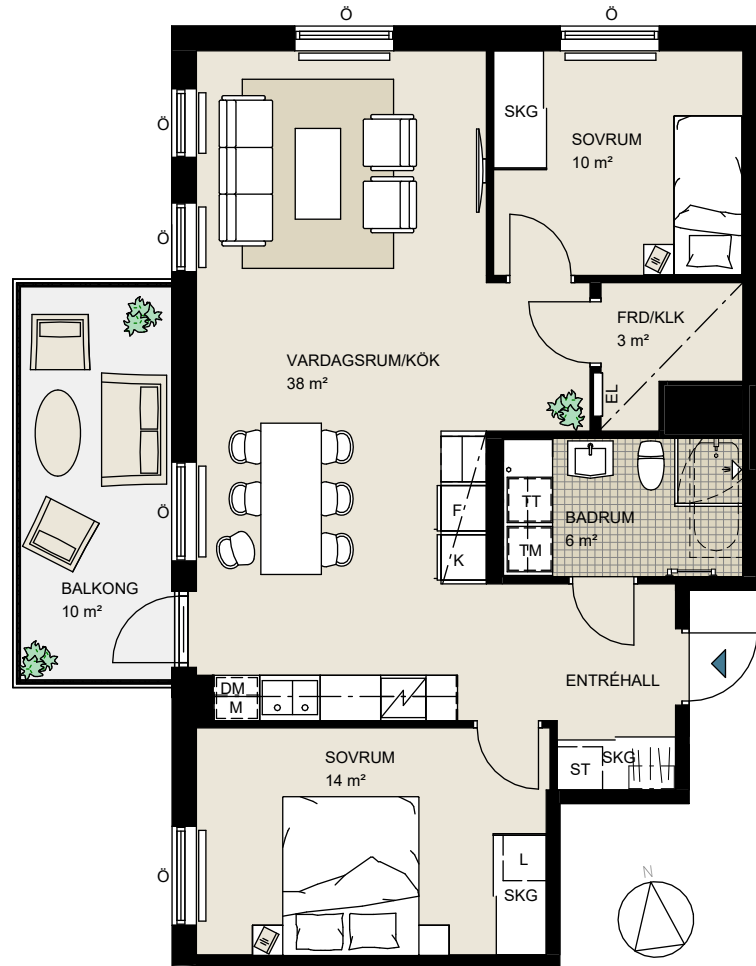

Brf Kållelyckan

Lghnr: B-1701

Storlek: 3 rok, 77 kvm

Frd: ca 3 kvm, i lägenhet

ORIENTERINGSFIGUR

Rumshöjd ca 2,5 meter.
Rumshöjd vid sänkt nivå ca 2,2 meter.
Bröstningshöjd fönster ca 0,8 meter om
ej annat anges på ritning.

Upprättad 2026-01-09
Originalformat A4

Skala 1:100

H HÖGSKÅP	SPISHÄLL & KOMBIUGN (Kombinerad ugn och micro)	L LINNESKÅP/INREDNING	TM TVÄTTMASKIN	HANDDUKSTORK (TILLVAL)
K KYLSKÅP	M MIKRO I ÖVERSKÅP	ST STÄDSKÅP/INREDNING	TT TORKTUMLARE	RADIATOR
F FRYSSKÅP	U/M UGN/MIKRO I HÖGSKÅP	SKG SKJUTDÖRRSGARDEROB	KM KOMBIMASKIN	FÖNSTER ÖPPNINGSBART
K/F KYL-/FRYSSKÅP	DISKHO	KLK KLÄDKAMMARE	DUSCHVÄGG (Dubbla glasväggar)	FÖNSTER FAST
DM DISKMASKIN	HYLLA & KLÄDSTÅNG	EL EL-/TELESKÅP	DUSCHVÄGG	FRÅNVALSVÄGG
SPISHÄLL & UGN (Endast spishäll om U/M finns)	G GARDEROB	FÖRSTÄRKT VÄGG TV	BADKAR (TILLVAL)	SÄNKT RUMSHÖJD