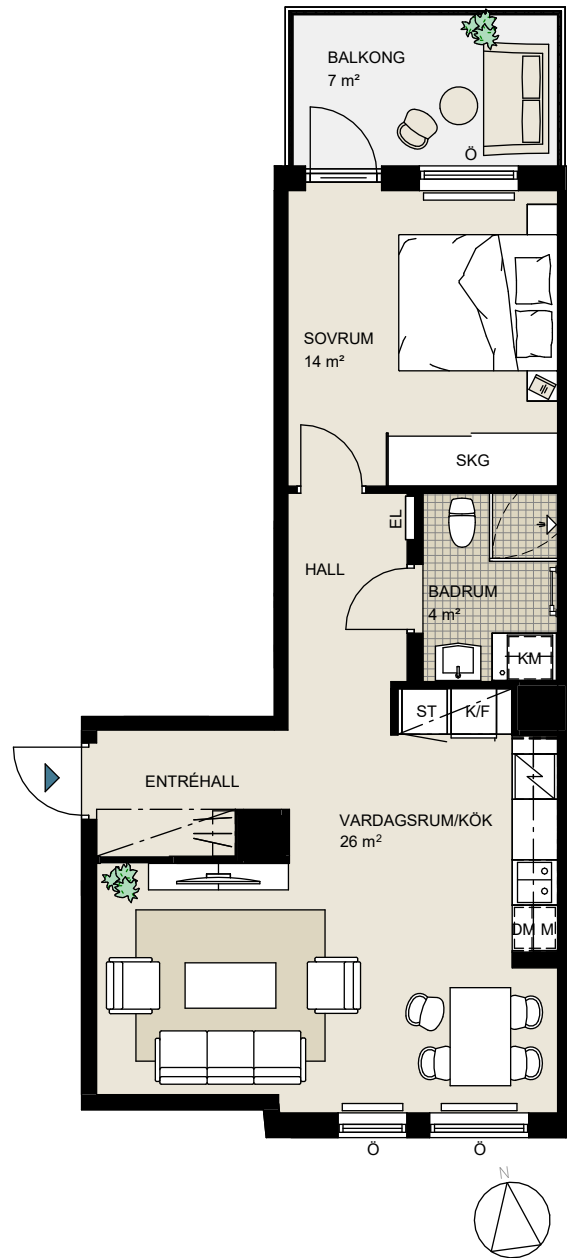

## Brf Kållelyckan

Lghnr: B-1503

Storlek: 2 rok, 55 kvm

Frd: ca 2 kvm, externt

## ORIENTERINGSFIGUR

Rumshöjd ca 2,5 meter.  
Rumshöjd vid sänkt nivå ca 2,2 meter.  
Bröstningshöjd fönster ca 0,8 meter om  
ej annat anges på ritning.

Upprättad 2026-01-09  
Originalformat A4

Skala 1:100

<b>H</b> HÖGSKÅP	SPISHÄLL & KOMBIUGN (Kombinerad ugn och micro)	<b>L</b> LINNESKÅP/INREDNING	<b>TM</b> TVÄTTMASKIN	HANDDUKSTORK (TILLVAL)
<b>K</b> KYLSKÅP	<b>M</b> MIKRO I ÖVERSKÅP	<b>ST</b> STÄDSKÅP/INREDNING	<b>TT</b> TORKTUMLARE	RADIATOR
<b>F</b> FRYSSKÅP	<b>U/M</b> UGN/MIKRO I HÖGSKÅP	<b>SKG</b> SKJUTDÖRRSGARDEROB	<b>KM</b> KOMBIMASKIN	<b>Ö</b> FÖNSTER ÖPPNINGSBART
<b>K/F</b> KYL-/FRYSSKÅP	DISKHO	<b>KLK</b> KLÄDKAMMARE	DUSCHVÄGG (Dubbla glasväggar)	<b>F</b> FÖNSTER FAST
<b>DM</b> DISKMASKIN	HYLLA & KLÄDSTÅNG	<b>EL</b> EL-/TELESKÅP	DUSCHVÄGG	FRÅNVALSVÄGG
SPISHÄLL & UGN (Endast spishäll om U/M finns)	<b>G</b> GARDEROB	FÖRSTÄRKT VÄGG TV	BADKAR (TILLVAL)	SÄNKT RUMSHÖJD

## Brf Kållelyckan

Lghnr: B-1503

Alternativ layout.

Storlek: 2 rok, 55 kvm

Frd: ca 2 kvm, externt