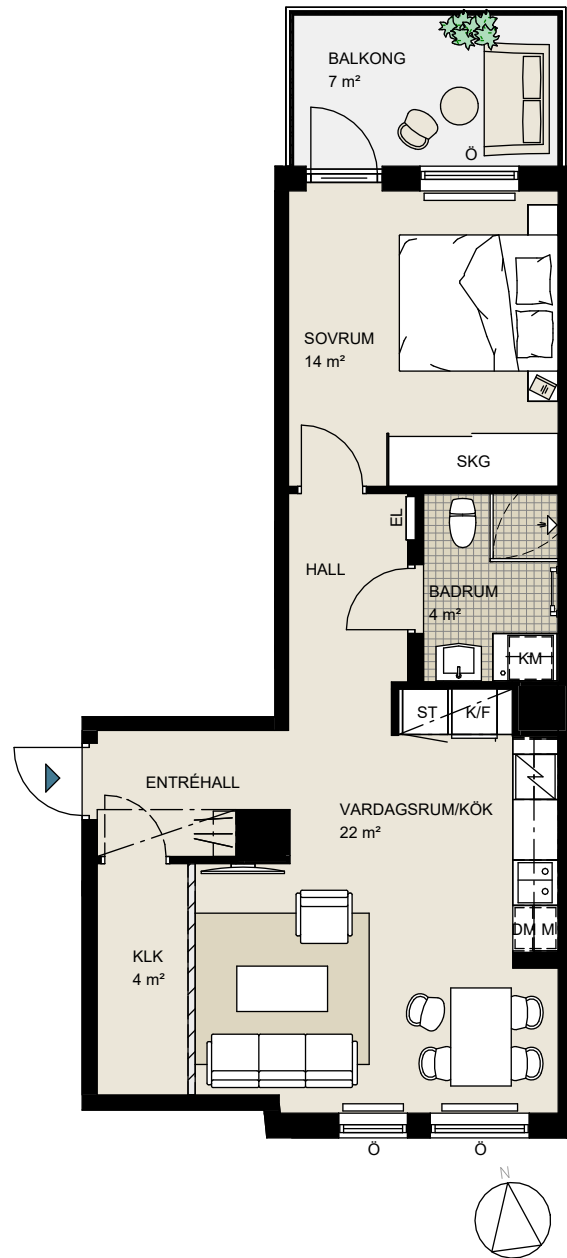

## Brf Kållelyckan

Lghnr: B-1503

Storlek: 2 rok, 55 kvm

Frd: ca 2 kvm, externt

## Brf Kållelyckan

Lghnr: B-1503

Alternativ layout.

Storlek: 2 rok, 55 kvm

Frd: ca 2 kvm, externt

## ORIENTERINGSFIGUR

Rumshöjd ca 2,5 meter.  
Rumshöjd vid sänkt nivå ca 2,2 meter.  
Bröstningshöjd fönster ca 0,8 meter om  
ej annat anges på ritning.

Upprättad 2026-01-09  
Originalformat A4

0 1 2 3 4 5m

Skala 1:100

<b>H</b> HÖGSKÅP	SPISHÄLL & KOMBIUGN (Kombinerad ugn och micro)	<b>L</b> LINNESKÅP/INREDNING	<b>TM</b> TVÄTTMASKIN	HANDDUKSTORK (TILLVAL)
<b>K</b> KYLSKÅP	<b>M</b> MIKRO I ÖVERSKÅP	<b>ST</b> STÄDSKÅP/INREDNING	<b>TT</b> TORKTUMLARE	RADIATOR
<b>F</b> FRYSSKÅP	<b>U/M</b> UGN/MIKRO I HÖGSKÅP	<b>SKG</b> SKJUTDÖRRSGARDEROB	<b>KM</b> KOMBIMASKIN	<b>Ö</b> FÖNSTER ÖPPNINGSBART
<b>K/F</b> KYL-/FRYSSKÅP	DISKHO	<b>KLK</b> KLÄDKAMMARE	DUSCHVÄGG (Dubbla glasväggar)	<b>F</b> FÖNSTER FAST
<b>DM</b> DISKMASKIN	HYLLA & KLÄDSTÅNG	<b>EL</b> EL-/TELESKÅP	DUSCHVÄGG	FRÅNVALSVÄGG
SPISHÄLL & UGN (Endast spishäll om U/M finns)	<b>G</b> GARDEROB	FÖRSTÄRKT VÄGG TV	BADKAR (TILLVAL)	SÄNKT RUMSHÖJD