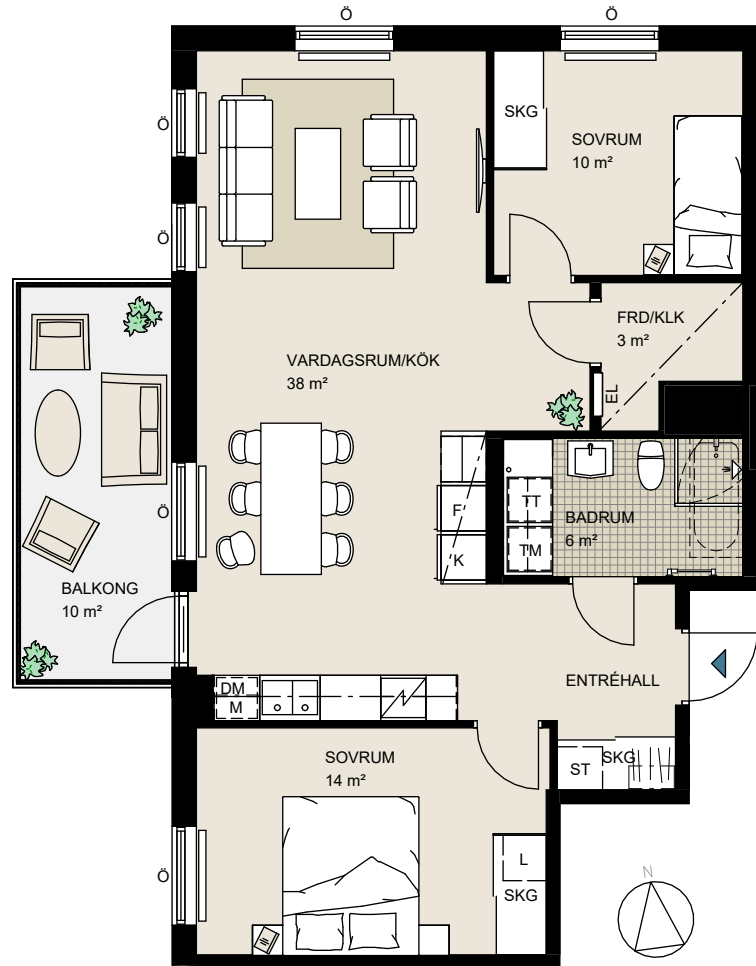

Brf Kållelyckan

Lghnr: B-1301

Storlek: 3 rok, 77 kvm

Frd: ca 3 kvm, i lägenhet

ORIENTERINGSFIGUR

Rumshöjd ca 2,5 meter.
Rumshöjd vid sänkt nivå ca 2,2 meter.
Bröstningshöjd fönster ca 0,8 meter om
ej annat anges på ritning.

Upprättad 2026-01-09
Originalformat A4

Skala 1:100

H HÖGSKÅP	SPISHÄLL & KOMBIUGN (Kombinerad ugn och micro)	L LINNESKÅP/INREDNING	TM TVÄTTMASKIN	HANDDUKSTORK (TILLVAL)
K KYLSKÅP	M MIKRO I ÖVERSKÅP	ST STÅDSKÅP/INREDNING	TT TORKTUMLARE	RADIATOR
F FRYSSKÅP	U/M UGN/MIKRO I HÖGSKÅP	SKG SKJUTDÖRRSGARDEROB	KM KOMBIMASKIN	FÖNSTER ÖPPNINGSBART
K/F KYL-/FRYSSKÅP	DISKHO	KLK KLÄDKAMMARE	DUSCHVÄGG (Dubbla glasväggar)	FÖNSTER FAST
DM DISKMASKIN	HYLLA & KLÄDSTÅNG	EL EL-/TELESKÅP	DUSCHVÄGG	FRÅNVALSVÄGG
SPISHÄLL & UGN (Endast spishäll om U/M finns)	G GARDEROB	FÖRSTÄRKT VÄGG TV	BADKAR (TILLVAL)	SÄNKT RUMSHÖJD