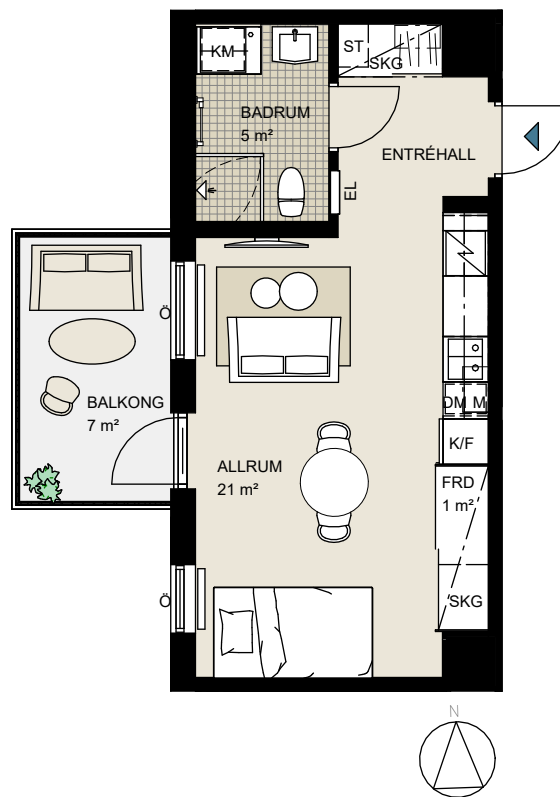

Brf Kållelyckan

Lghnr: A-1702

Storlek: 1 rok, 33 kvm

Frd: ca 1 kvm, i lägenhet

ORIENTERINGSGIFUR

Rumshöjd ca 2,5 meter.
Rumshöjd vid sänkt nivå ca 2,2 meter.
Bröstningshöjd fönster ca 0,8 meter om
ej annat anges på ritning.

Upprättad 2026-01-09
Originalformat A4

Skala 1:100

H HÖGSKÅP	SPISHÄLL & KOMBIUGN (Kombinerad ugn och micro)	L LINNESKÅP/INREDNING	TM TVÄTTMASKIN	HANDDUKSTORK
K KYLSKÅP	M MIKRO I ÖVERSKÅP	ST STÄDSKÅP/INREDNING	TT TORKTUMLARE	RADIATOR
F FRYSSKÅP	U/M UGN/MIKRO I HÖGSKÅP	SKG SKJUTDÖRRSGARDEROB	KM KOMBIMASKIN	FÖNSTER ÖPPNINGSBART
K/F KYL-/FRYSSKÅP	DISKHO	KLK KLÄDKAMMARE	DUSCHVÄGG (Dubbla glasväggar)	FÖNSTER FAST
DM DISKMASKIN	HYLLA & KLÄDSTÅNG	EL EL-/TELESKÅP	DUSCHVÄGG	FRÅNVALSVÄGG
SPISHÄLL & UGN (Endast spishäll om U/M finns)	G GARDEROB	FÖRSTÄRKT VÄGG TV	BADKAR (TILLVAL)	SÄNKT RUMSHÖJD

Med reservationer för eventuella ändringar. Observera att i denna lägenhetstyp ingår handdukstork. Ytångivelser är preliminära.