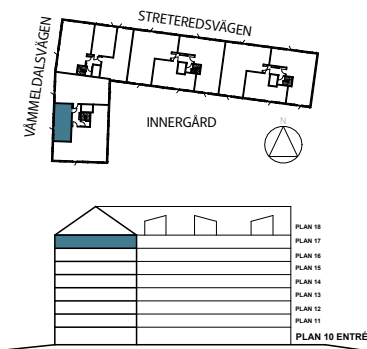

Brf Kållelyckan

Lghnr: A-1702

Storlek: 1 rok, 33 kvm

Frd: ca 1 kvm, i lägenhet

ORIENTERINGSGIFUR

Rumshöjd ca 2,5 meter.
Rumshöjd vid sänkt nivå ca 2,2 meter.
Bröstningshöjd fönster ca 0,8 meter om
ej annat anges på ritning.

Upprättad 2026-01-09
Originalformat A4

Skala 1:100

H HÖGSKÅP	SPISHÄLL & KOMBIUGN (Kombinerad ugn och micro)	L LINNESKÅP/INREDNING	TM TVÄTTMASKIN	HANDDUKSTORK
K KYLSKÅP	M MIKRO I ÖVERSKÅP	ST STÄDSKÅP/INREDNING	TT TORKTUMLARE	RADIATOR
F FRYSSKÅP	U/M UGN/MIKRO I HÖGSKÅP	SKG SKJUTDÖRRSGARDEROB	KM KOMBIMASKIN	FÖNSTER ÖPPNINGSBART
K/F KYL-/FRYSSKÅP	DISKHO	KLK KLÄDKAMMARE	DUSCHVÄGG (Dubbla glasväggar)	FÖNSTER FAST
DM DISKMASKIN	HYLLA & KLÄDSTÅNG	EL EL-/TELESKÅP	DUSCHVÄGG	FRÅNVALSVÄGG
SPISHÄLL & UGN (Endast spishäll om U/M finns)	G GARDEROB	FÖRSTÄRKT VÄGG TV	BADKAR (TILLVAL)	SÄNKT RUMSHÖJD

Med reservationer för eventuella ändringar. Observera att i denna lägenhetstyp ingår handdukstork. Ytångivelser är preliminära.