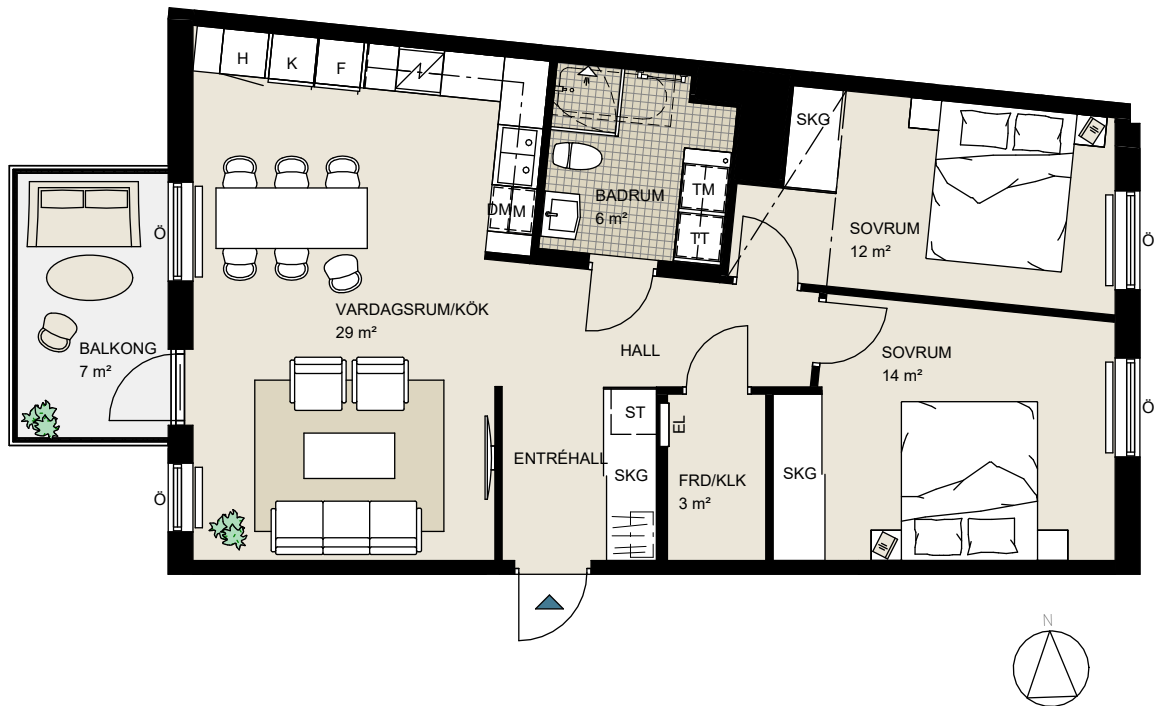

Brf Kållelyckan

Lghnr: A-1603

Storlek: 3 rok, 78 kvm

Frd: ca 3 kvm, inne i lägenhet

Rumshöjd ca 2,5 meter.
Rumshöjd vid sänkt nivå ca 2,2 meter.
Bröstningshöjd fönster ca 0,8 meter om
ej annat anges på ritning.

Upprättad 2026-01-09
Originalformat A4

ORIENTERINGSFIGUR

Skala 1:100

H HÖGSKÅP	SPISHÄLL & KOMBIUGN (Kombinerad ugn och micro)	L LINNESKÅP/INREDNING	TM TVÄTTMASKIN	HANDDUKSTORK (TILLVAL)
K KYLSKÅP	M MIKRO I ÖVERSKÅP	ST STÄDSKÅP/INREDNING	TT TORKTUMLARE	RADIATOR
F FRYSSKÅP	U/M UGN/MIKRO I HÖGSKÅP	SKG SKIUTDÖRRSGARDEROB	KM KOMBIMASKIN	FÖNSTER ÖPPNINGSBART
K/F KYL-/FRYSSKÅP	DISKHO	KLK KLÄDKAMMARE	DUSCHVÄGG (Dubbla glasväggar)	FÖNSTER FAST
DM DISKMASKIN	HYLLA & KLÄDSTÅNG	EL EL-/TELESKÅP	DUSCHVÄGG	FRÅNVALSVÄGG
SPISHÄLL & UGN (Endast spishäll om U/M finns)	G GARDEROB	FÖRSTÄRKT VÄGG TV	BADKAR (TILLVAL)	SÄNKT RUMSHÖJD