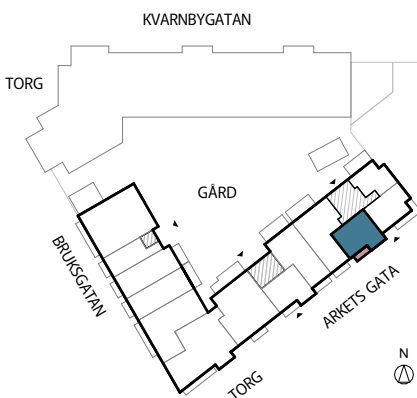

BRF TAMBOUR

Lghnr: B1-1103

Storlek: 2 rok, 45 kvm

Frd: ca 2 kvm, källare

Rumshöjd ca 2,5 meter
 Rumshöjd badrum ca 2,3 meter
 Bröstningshöjd fönster 0,6 meter
 Fullhöjdsfönster markeras med *
 Upprättad 2025-08-21
 Originalformat A4
 Med reservation för eventuella ändringar
 Ytangelser är preliminära

H HÖGSKÅP	M MICRO I ÖVERSKÅP	G GARDEROB	TM TVÄTTMASKIN	HANDDUKSTORK
K KYLSKÅP	ÖS ÖVERSKÅP PÅ VÄGG	ST STÄDSKÅP	TT TORKTUMLARE	RADIATOR
F FRYSSKÅP	U/M UGN/MICRO I HÖGSKÅP	SKG SKJUTDÖRRSGARDEROB	KM KOMBIMASKIN	SKD SKJUTDÖRR
K/F KYL-/FRYSSKÅP	U/M/V UGN/MICRO I HÖGSKÅP (Med underliggande vinkel)	KLK KLÄDKAMMARE	DUSCHVÄGG (Dubbla glasväggar)	SKDG SKJUTDÖRRSPARTI GLAS
DM DISKMASKIN	KÖ KÖKS-Ö	EL EL-/TELESKÅP	DUSCHVÄGG	FÖNSTER ÖPPNINGSBART
SPISHÄLL & UGN (Endast spishäll om U/M finns)	HYLLA & KLÄDSTÅNG	VS VÄRMESKÅP	BADKAR (TILLVAL)	FÖNSTER FAST