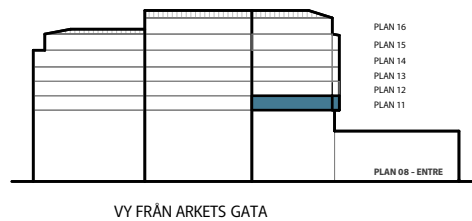

BRF TAMBOUR

Lghnr: B1-1103

Storlek: 2 rok, 45 kvm

Frd: ca 2 kvm, källare

Rumshöjd ca 2,5 meter
 Rumshöjd badrum ca 2,3 meter
 Bröstningshöjd fönster 0,6 meter
 Fullhöjdsfönster markeras med *
 Upprättad 2025-08-21
 Originalformat A4
 Med reservation för eventuella ändringar
 Ytangelser är preliminära

H HÖGSKÅP	M MICRO I ÖVERSKÅP	G GARDEROB	TM TVÄTTMASKIN	HANDDUKSTORK
K KYLSKÅP	ÖS ÖVERSKÅP PÅ VÄGG	ST STÄDSKÅP	TT TORKTUMLARE	RADIATOR
F FRYSSKÅP	U/M UGN/MICRO I HÖGSKÅP	SKG SKJUTDÖRRSGARDEROB	KM KOMBIMASKIN	SKD SKJUTDÖRR
K/F KYL-/FRYSSKÅP	U/M/V UGN/MICRO I HÖGSKÅP (Med underliggande vinkel)	KLK KLÄDKAMMARE	DUSCHVÄGG (Dubbla glasväggar)	SKDG SKJUTDÖRRSPARTI GLAS
DM DISKMASKIN	KÖ KÖKS-Ö	EL EL-/TELESKÅP	DUSCHVÄGG	FÖNSTER ÖPPNINGSBART
SPISHÄLL & UGN (Endast spishäll om U/M finns)	HYLLA & KLÄDSTÅNG	VS VÄRMESKÅP	BADKAR (TILLVAL)	FÖNSTER FAST